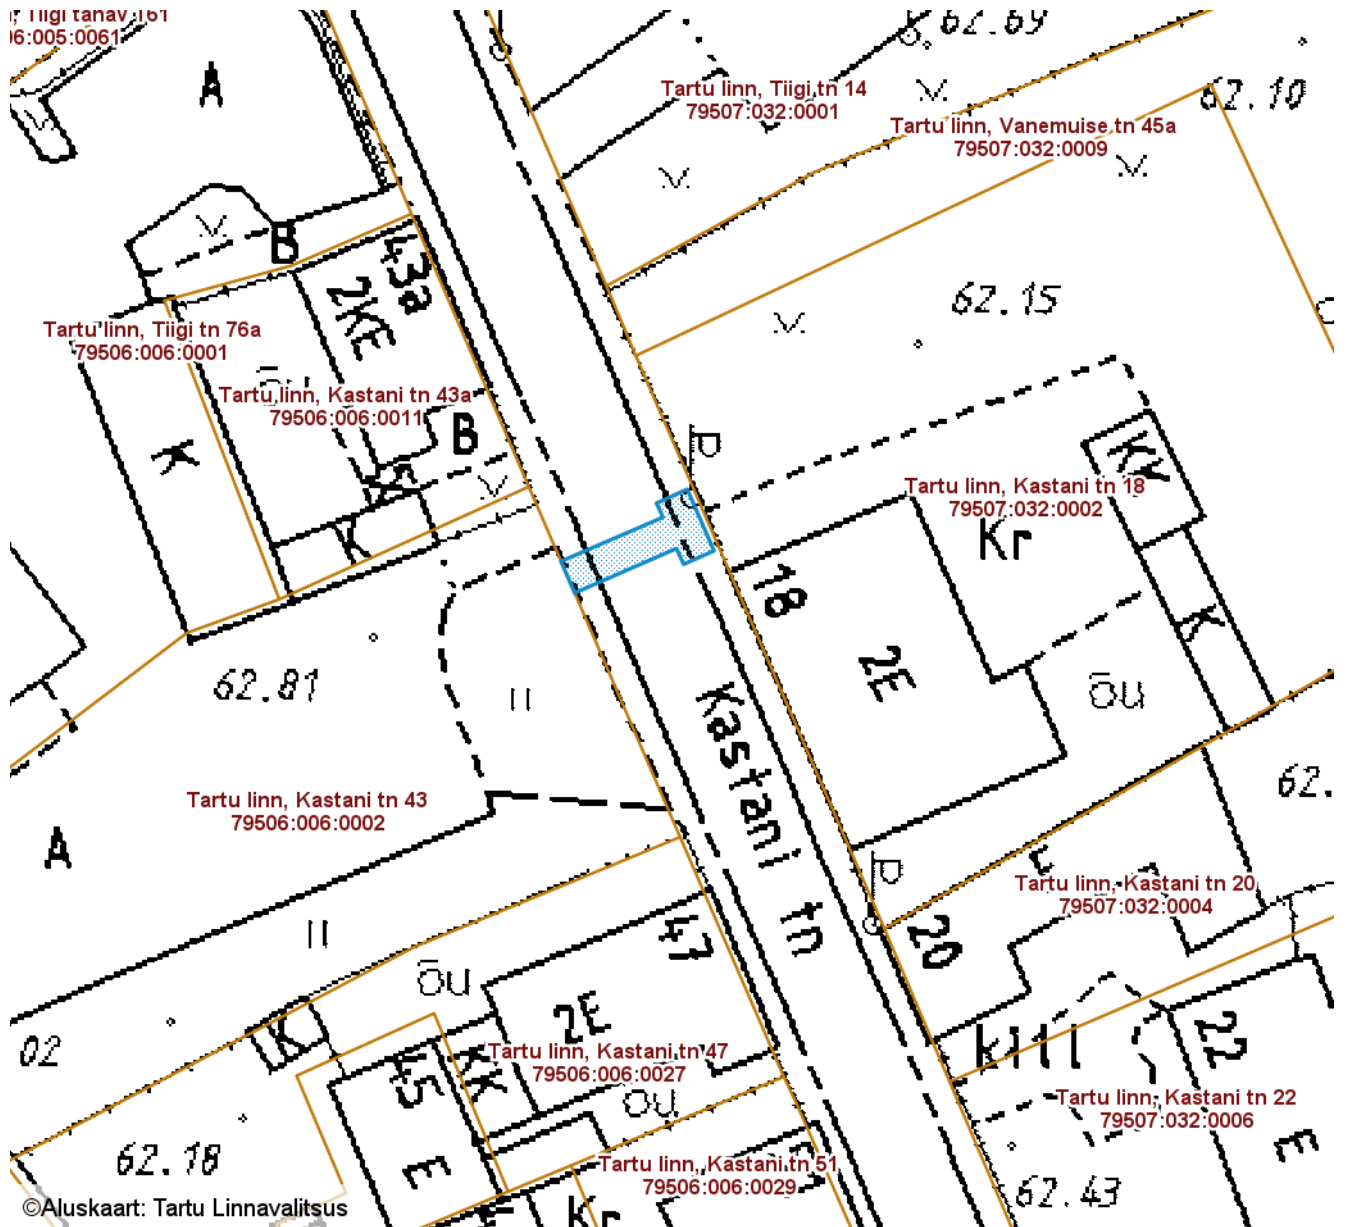

SUNDVALDUSE ALA ASENDIPLAAN

Tartu maakond, Tartu linn, Tartu linn, Kastani tänav T43 (79506:006:0031)

M 1 : 500

Tartu linn, Tiigi tn 16
79506:005:0061

Tartu linn, Tiigi, tn 14
79507:032:0001

Tartu linn, Vanemuise, tn 45a
79507:032:0009

Tartu linn, Kastani, tn 47
79506:006:0027

Tartu linn, Kastani tn 22
79507:032:0006

Tartu linn, Kastani, tn 51
79506:006:0029

©Aluskaart: Tartu Linnavalitsus

— Sundvalduse ala 26 m²
(0,4 kV maakaabelliin)

| Nr | X | Y |
|----|------------|-----------|
| 1 | 6473573.71 | 658668.61 |
| 2 | 6473576.65 | 658675.34 |
| 3 | 6473575.61 | 658675.81 |
| 4 | 6473576.50 | 658677.82 |
| 5 | 6473580.56 | 658676.05 |
| 6 | 6473579.65 | 658674.02 |
| 7 | 6473578.71 | 658674.45 |
| 8 | 6473575.80 | 658667.71 |